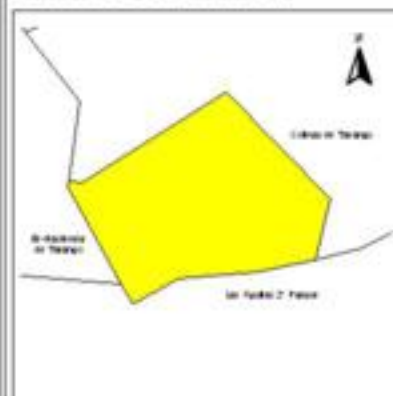

EVALUA DF
Consejo de Evaluación del
Desarrollo Social del
Distrito Federal

ÍNDICE DE DESARROLLO SOCIAL

Delegación: Álvaro Obregón
Colonia: Profesor J. Arturo López
Martínez
Grado de desarrollo: Bajo

Grado de Desarrollo Social

-  Muy bajo
-  Bajo
-  Medio
-  Alto
-  Sin dato

0.01 0 0.01 0.02 Kilómetros

Fuente: Elaboración propia con datos de Seduvi e INEGI